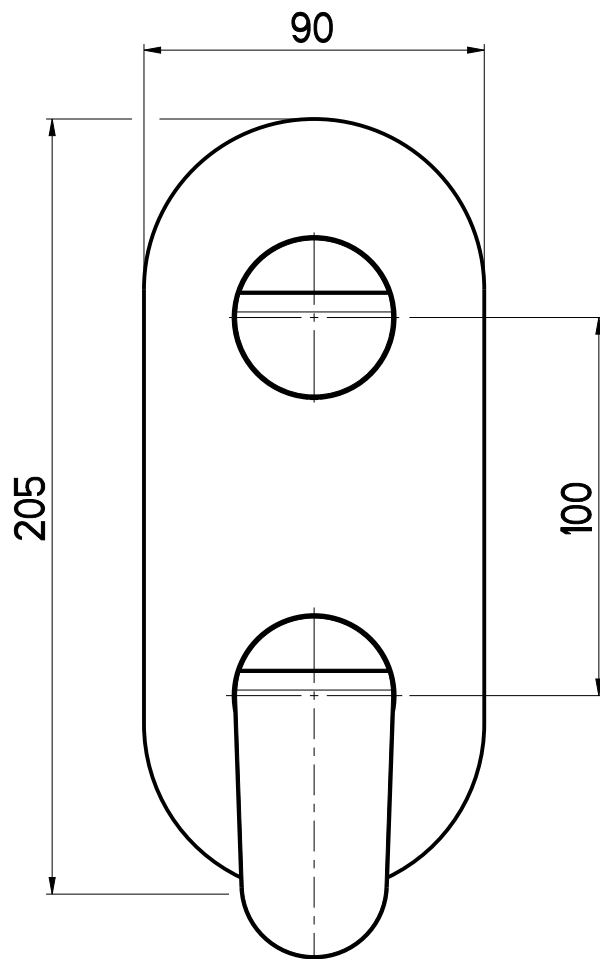

OIOLI
RUBINETTERIE

e-mail: mattia@oioli.com
 Via Pul Stretta, 10/12 Tel. 0322 956338
 28024 Gozzano (No) Fax 0322 912094
 ITALY

DATA	04/08/2025	VERSIONE		PROGETTO	SCALA	CODICE DISEGNO	
DISEGNATORE	B.F.	1.2			1:2	OIHOED623RO	
DESCRIZIONE							ARTICOLO
PARTI ESTERNE DOCCIA A PARETE C/DEV. 3 VIE HOP							HOED623RO