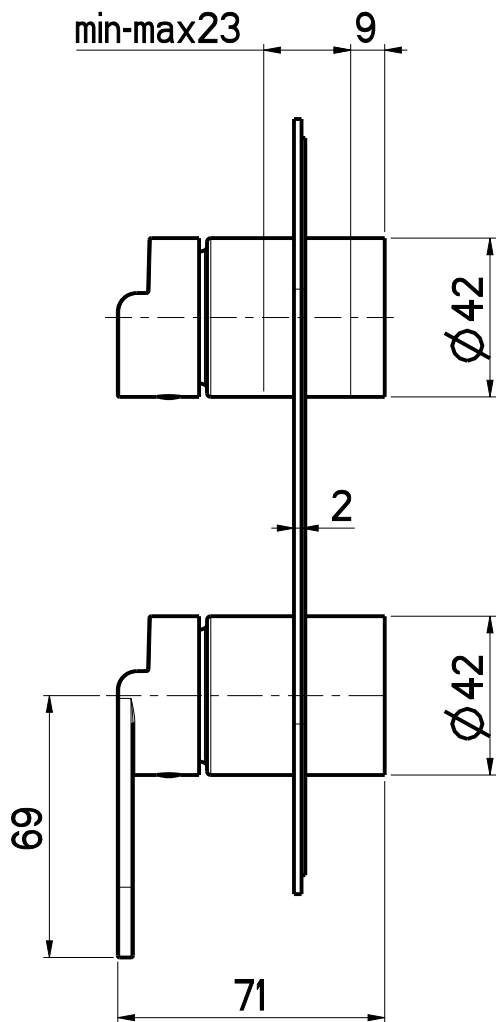

OIOLI
RUBINETTERIE

e-mail: mattia@oioli.com
 Via Pul Stretta, 10/12 Tel. 0322 956338
 28024 Gozzano (No) Fax 0322 912094
 ITALY

DATA	04/08/2025	VERSIONE		PROGETTO	SCALA	CODICE DISEGNO	
DISEGNATORE	B.F.	1.2			1:2	OIHOED623RO	
DESCRIZIONE							ARTICOLO
PARTI ESTERNE DOCCIA A PARETE C/DEV. 3 VIE HOP							HOED623RO